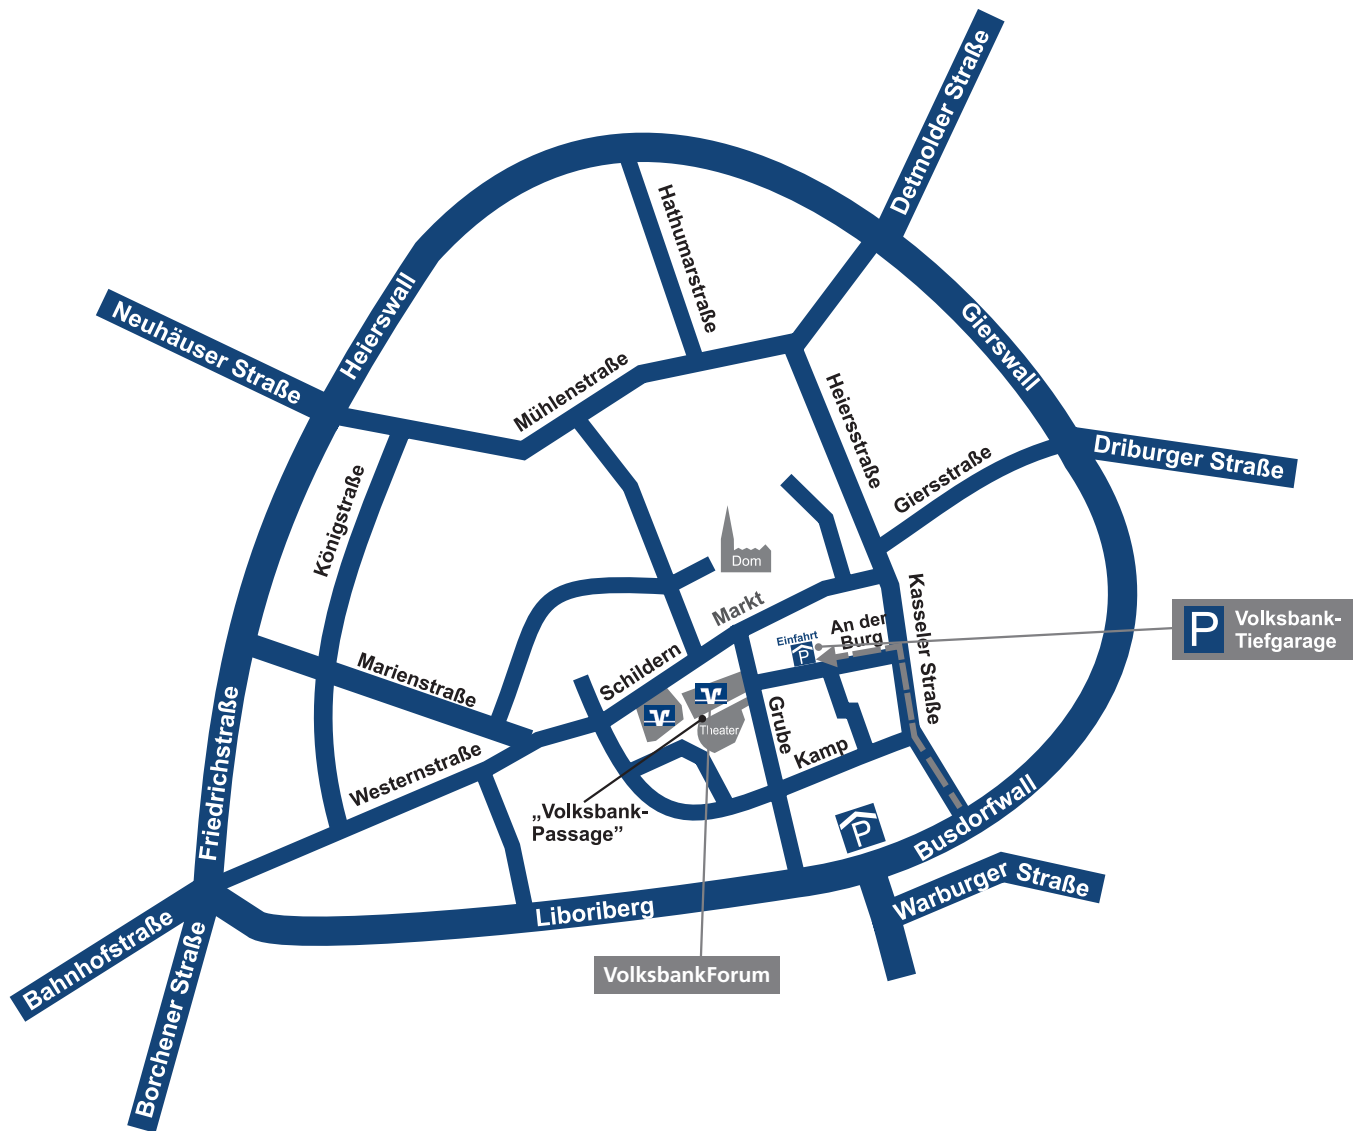

So finden Sie unser VolksbankForum in der Volksbank-Passage in Paderborn:

Wenn Sie in unserer Volksbank-Tiefgarage parken wollen:

Geben Sie bitte in Ihr Navigationssystem ein: Krumme Grube 1, 33098 Paderborn.
Bitte nutzen Sie in der Volksbank-Tiefgarage den Ausgang „Volksbank/Grube“.